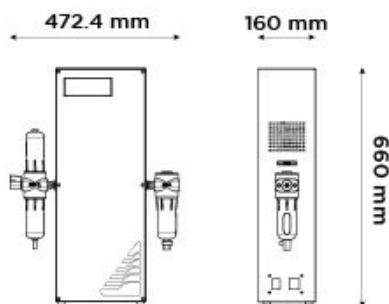

Características clave

- Produce aire limpio, seco, libre de hidrocarburos y dióxido de carbono
- Ideal para analizadores de TOC de proceso TC-IC
- Funciona 24 horas al día, 7 días a la semana si es necesario
- Pocas piezas móviles significan poco mantenimiento requerido y aseguran una larga vida del generador
- Funcionamiento completamente silencioso
- Se requiere una configuración mínima
- Puede ser compatible con Precision Air Compressor
- Garantía integral in situ de 12 meses